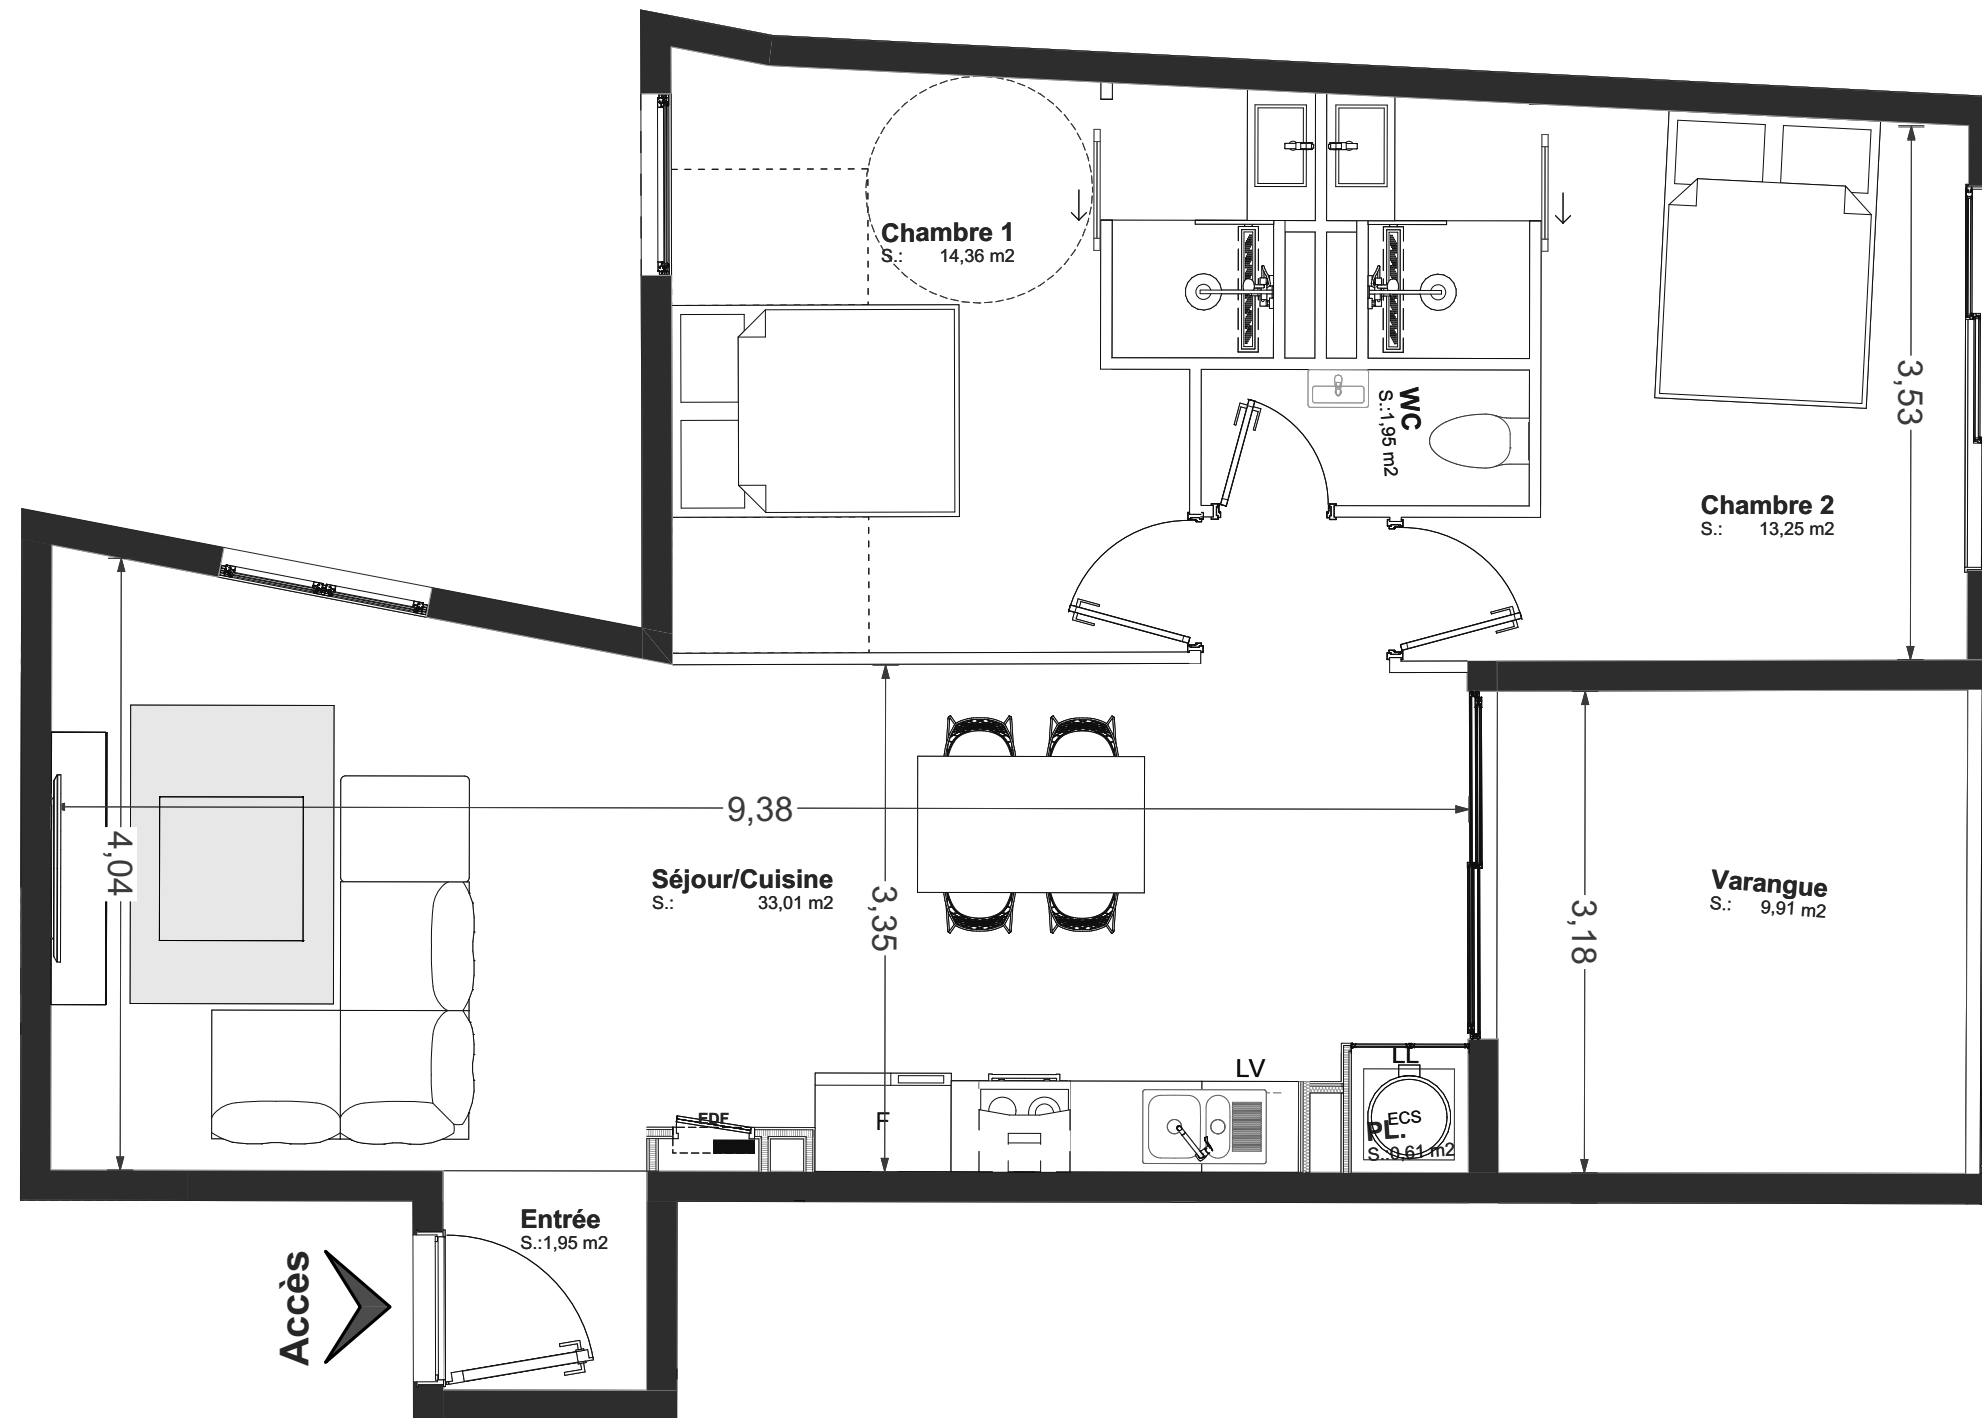

SCCV NA 02
Résidence 'Mélody DO'

Plan de localisation

Niveau R+1

Lot 03 - T3+V

Surfaces habitables	m ²
Séjour/Cuisine	33.01
Chambre 1	14.36
Chambre 2	13.25
WC	1.95
Placard	0.61

TOTAL SURFACE HABITABLE	63.18
Varangue	9.91
SURFACE TOTALE	73.09

NOTA:
Le présent document exprime la figure et les dispositions générales de l'appartement. Des modifications ou des aménagements de détails, nécessités pour de des raisons techniques ou administratives, pourront être apportées aux plans tant en ce qui concerne les dimensions libres que les équipements. Les retombées, soffites, faux plafonds et canalisations... ne sont pas figurés.